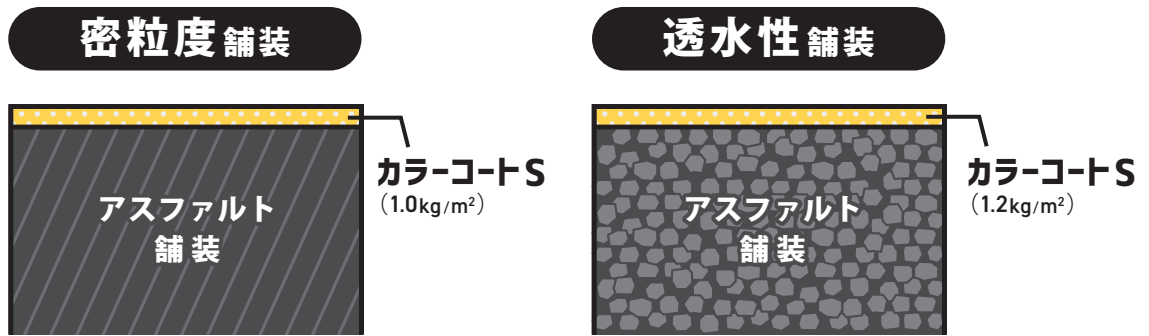

施工断面図

施工手順

デザイン性と耐久性の両面に優れたカラコートSが、
あなたの街の歩道を彩ります！

ニチレキ株式会社 岩手営業所

岩手県奥州市水沢工業団地 4-29

TEL. 0197-24-7201

FAX. 0197-24-7203

<https://www.nichireki.co.jp>

岩手ニチレキ株式会社

岩手県奥州市水沢工業団地 4-29

TEL. 0197-25-3201

FAX. 0197-25-3202

<https://www.iwatenichireki.com>