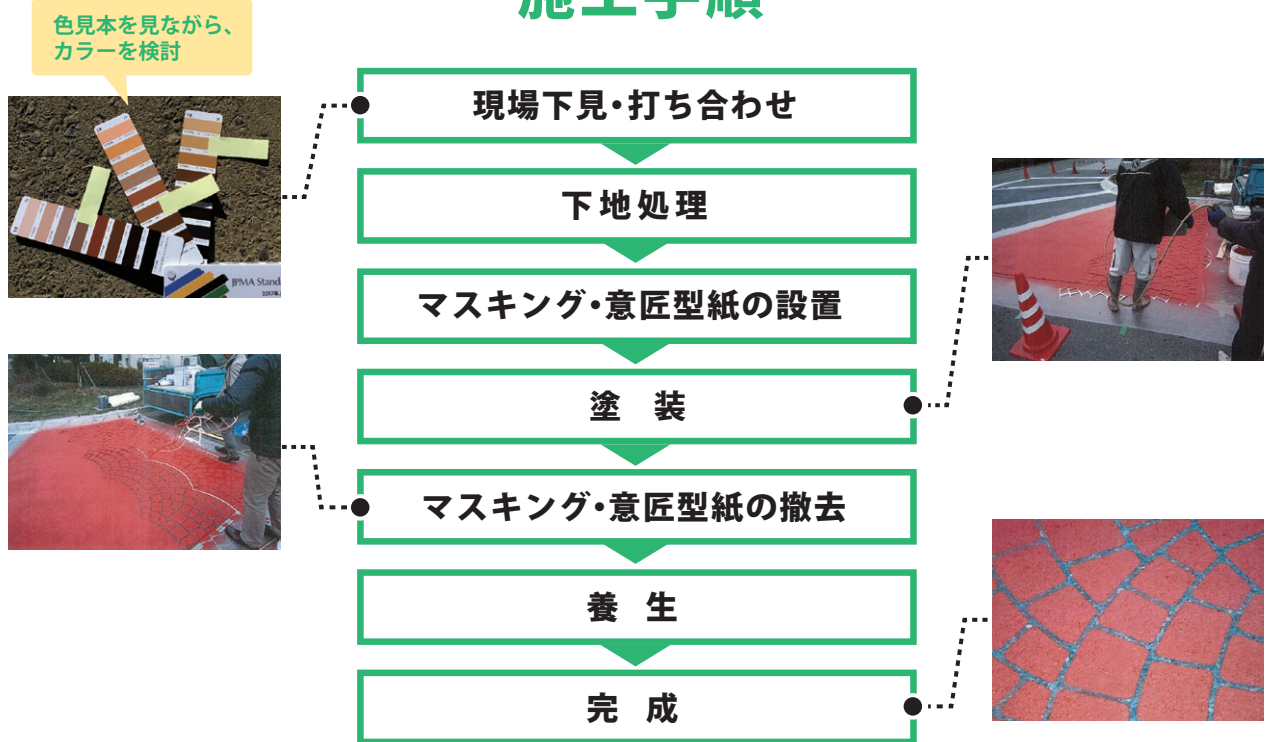

歩道を彩る

デザイン施工対応型 塗布式カラー塗装

カラーコートS

カラーコートSは、**デザイン施工対応**・**調色対応**が可能な塗布式カラー塗装です。

優れたデザイン性に加え、従来の塗布式カラー塗装に比べて、**耐久性**・**対候性**に優れた新しいカラー塗装材です。

特長

1

意匠型紙を用いて
お好みのデザインを採用できます

イエロー

ブラウン

グレー

見本の色は実際とは多少異なります

発注者と相談して決定・調色した **さくら色**
(※ 調色対応は別途経費が必要です)

特長

3

歩道用カラー塗装として
優れた **耐久性**、**耐候性**、
防滑性、**耐汚染性**を持ちます

歩行者通行帯での適用事例

施工断面図

施工手順

デザイン性と耐久性の両面に優れたカラコートSが、
あなたの街の歩道を彩ります！

ニチレキ株式会社 岩手営業所

岩手県奥州市水沢工業団地 4-29

TEL. 0197-24-7201

FAX. 0197-24-7203